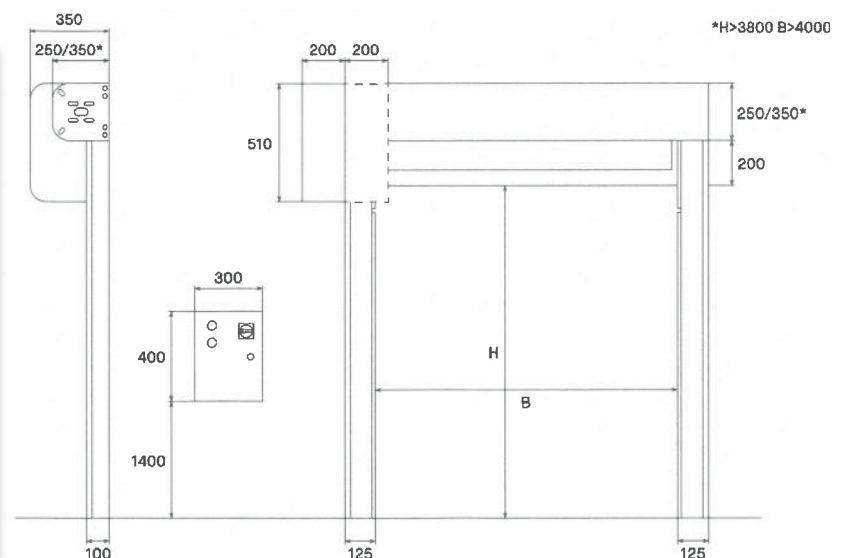

RAL 9005
Gitzwart

Deze kleurblokjes zijn ter indicatie en kunnen afwijken van de werkelijkheid.

INBOUWGEGEVENS

Snelroldeur Inox

Snelroldeur Food

Naast de snelroldeuren Inox en Food zijn er op verzoek meerdere type snelroldeuren leverbaar. Zoekt u een snelroldeur voor in cleanrooms, vriescellen of met extreem grote afmetingen neem dan contact met ons op.