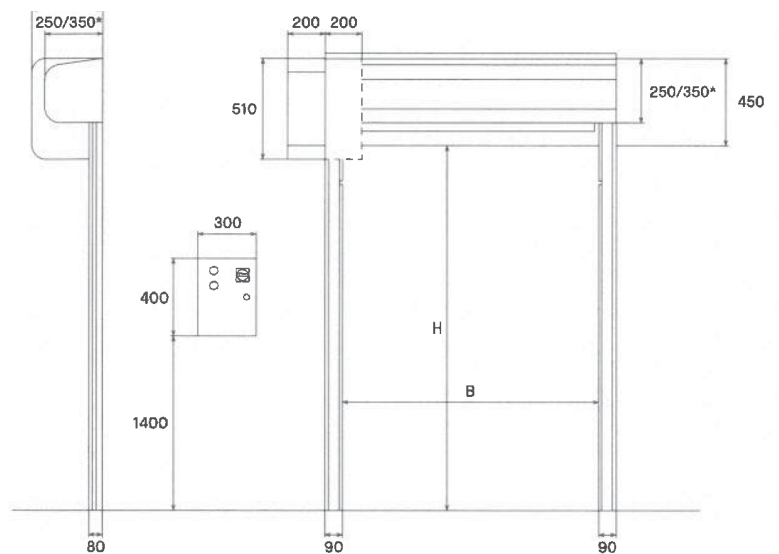

Framekleuren

RAL 3000
Vuurrood

RAL 7037
Stofgrijs

RAL 9010
Zuiver wit

RAL 5010
Gentiaanblauw

RAL 9005
Gitzwart

Deze kleurblokjes zijn ter indicatie en kunnen afwijken van de werkelijkheid.

INBOUWGEGEVENS

Snelroldeur Inox